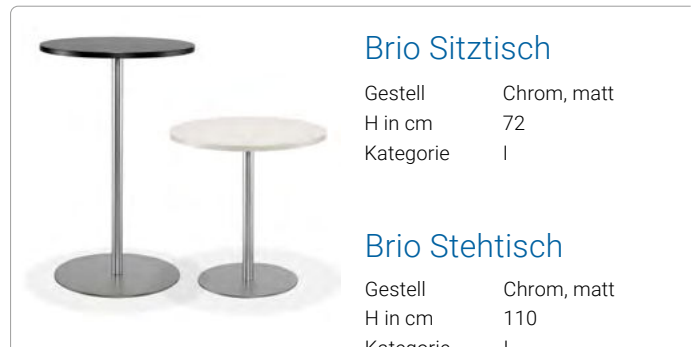

Farbe eiche
 Gestell Edelstahl
 Tischplatte Laminat,
 Eichendekor
 BxTxH in cm 240x120x72

Brio Sitztisch

Gestell Chrom, matt
 H in cm 72
 Kategorie I

Brio Stehtisch

Gestell Chrom, matt
 H in cm 110
 Kategorie I